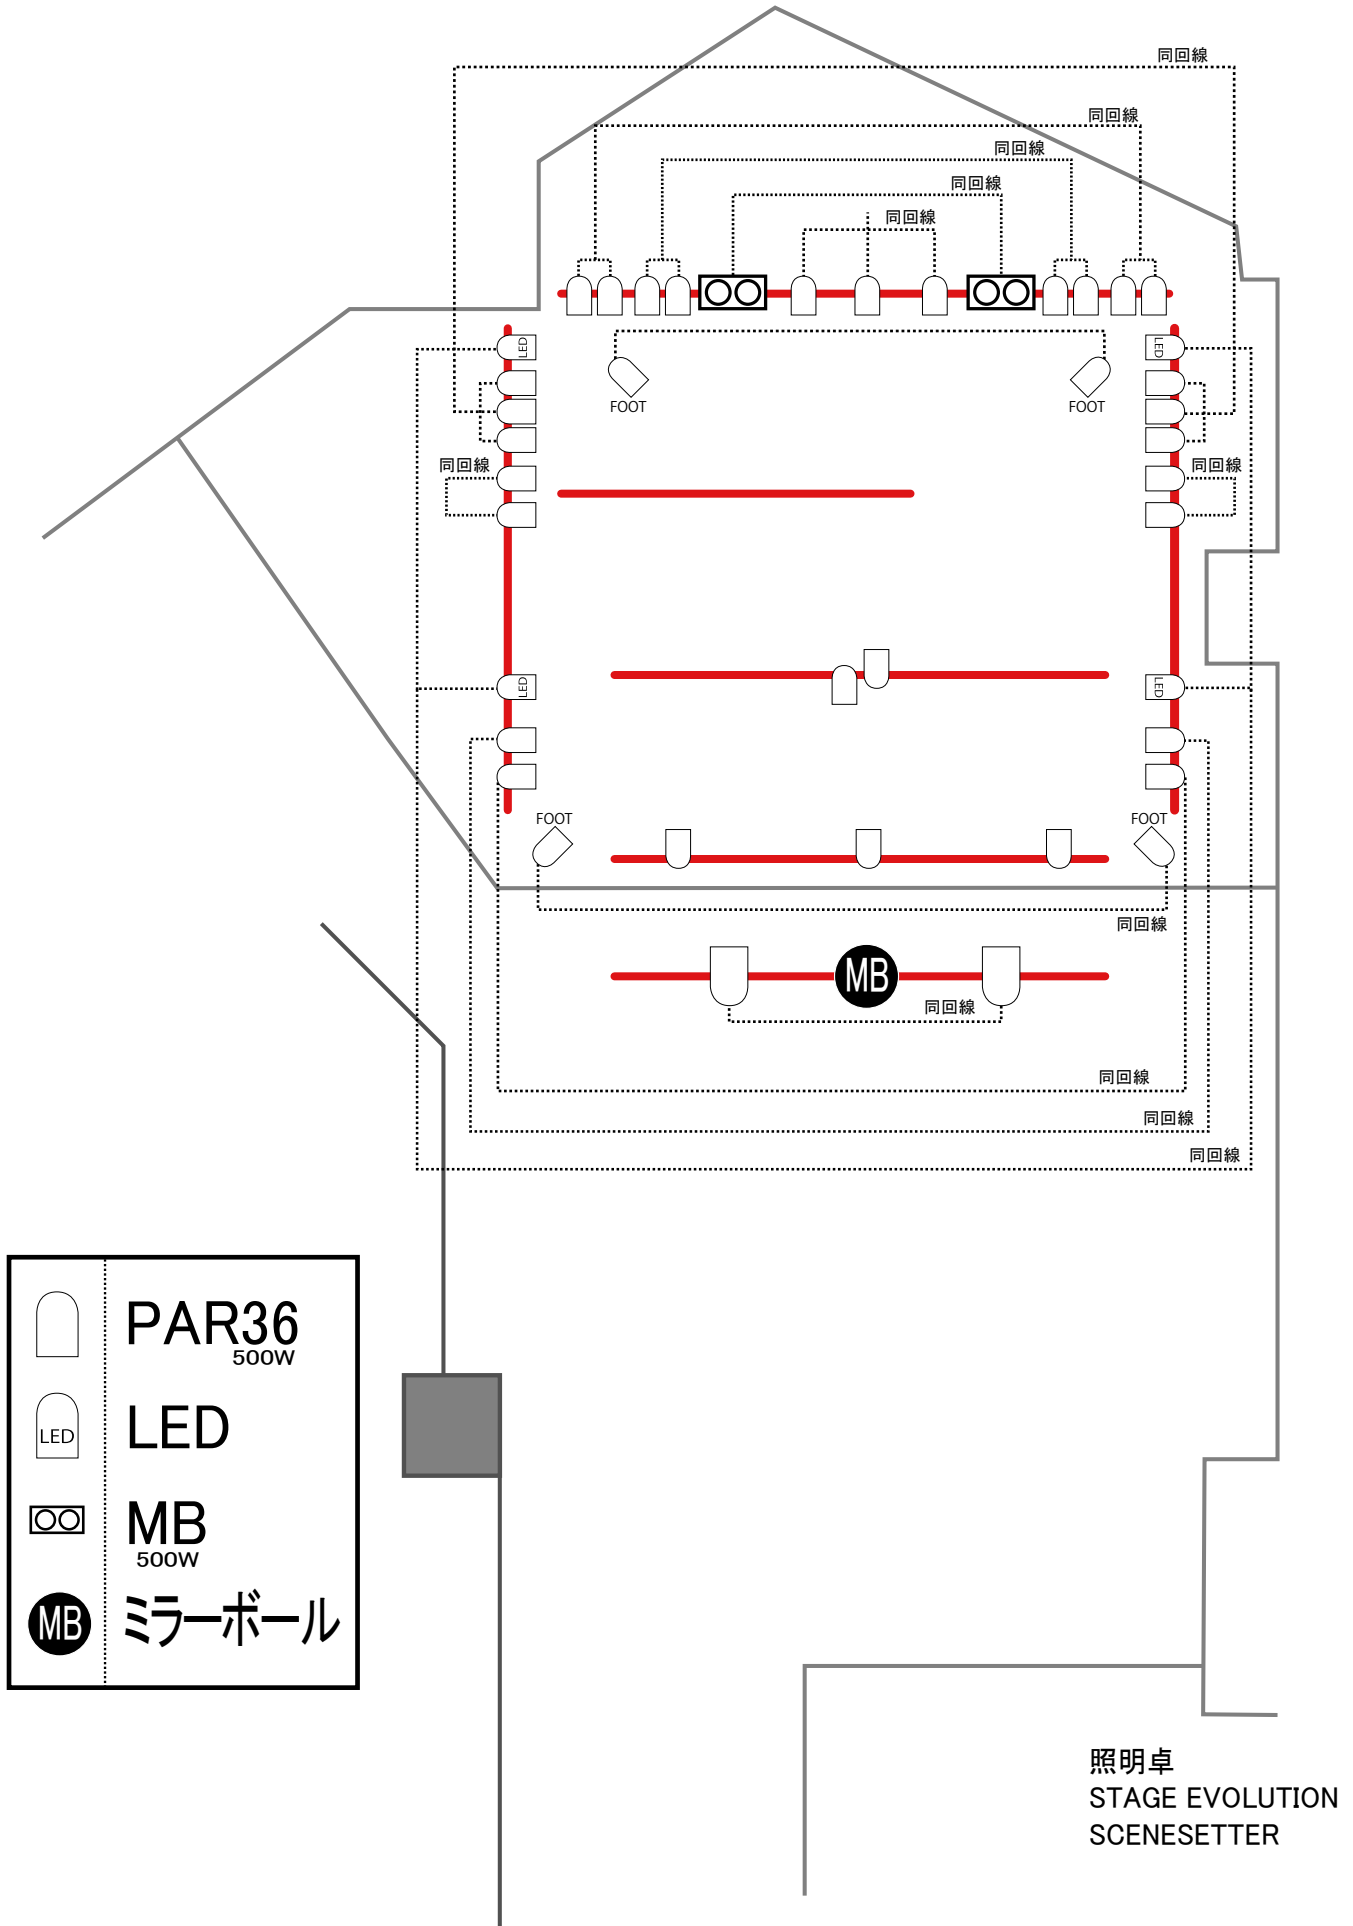

# 照明配置図

	PAR36 500W
	LED
	MB 500W
	ミラーボール