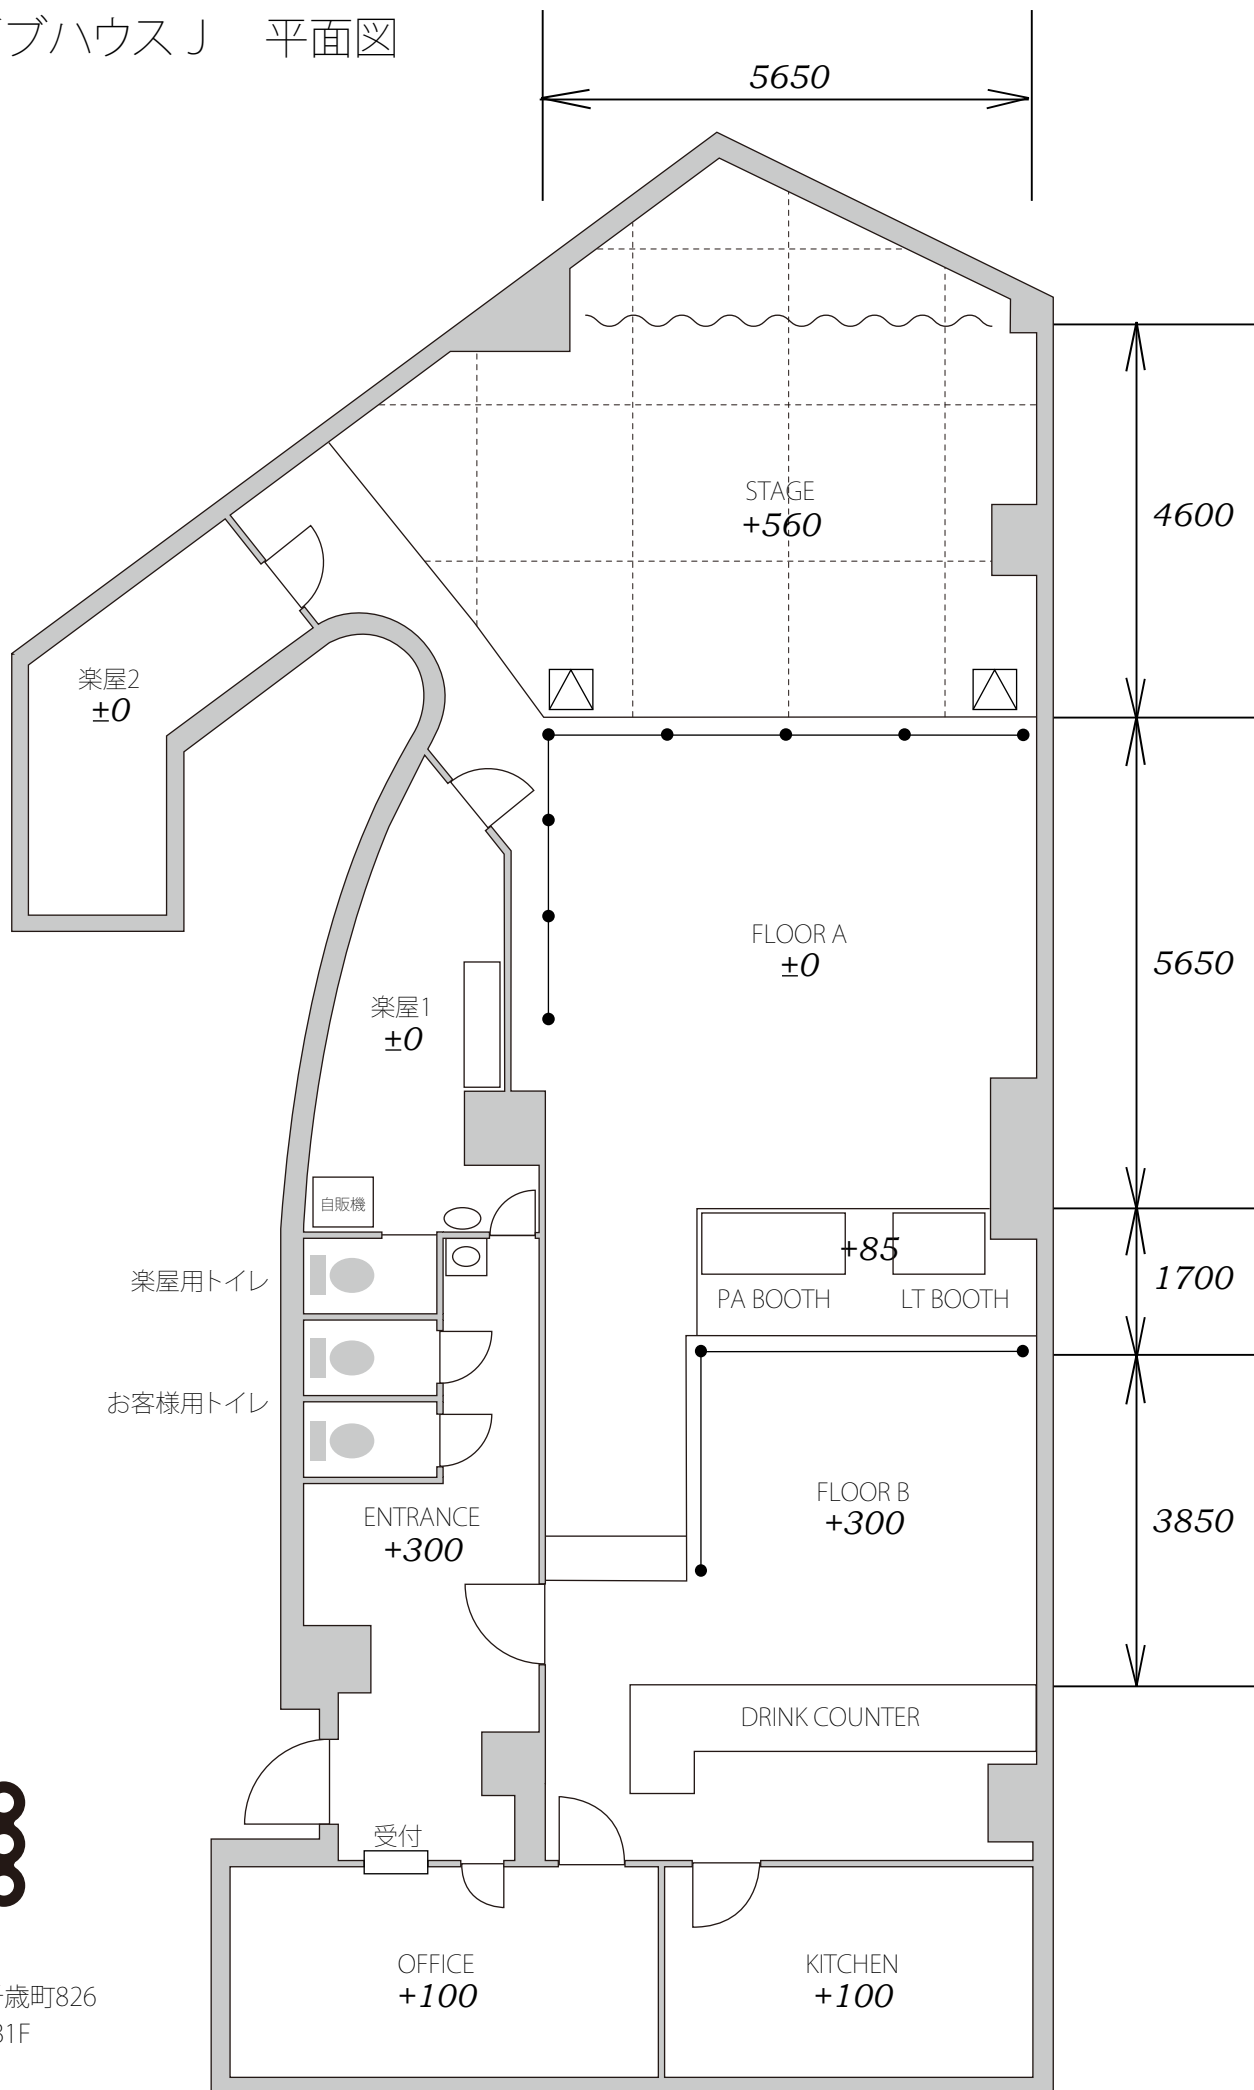

■長野ライブハウスJ 平面図

LIVE HOUSE

長野県長野市南千歳町826
C-oneビル B1F